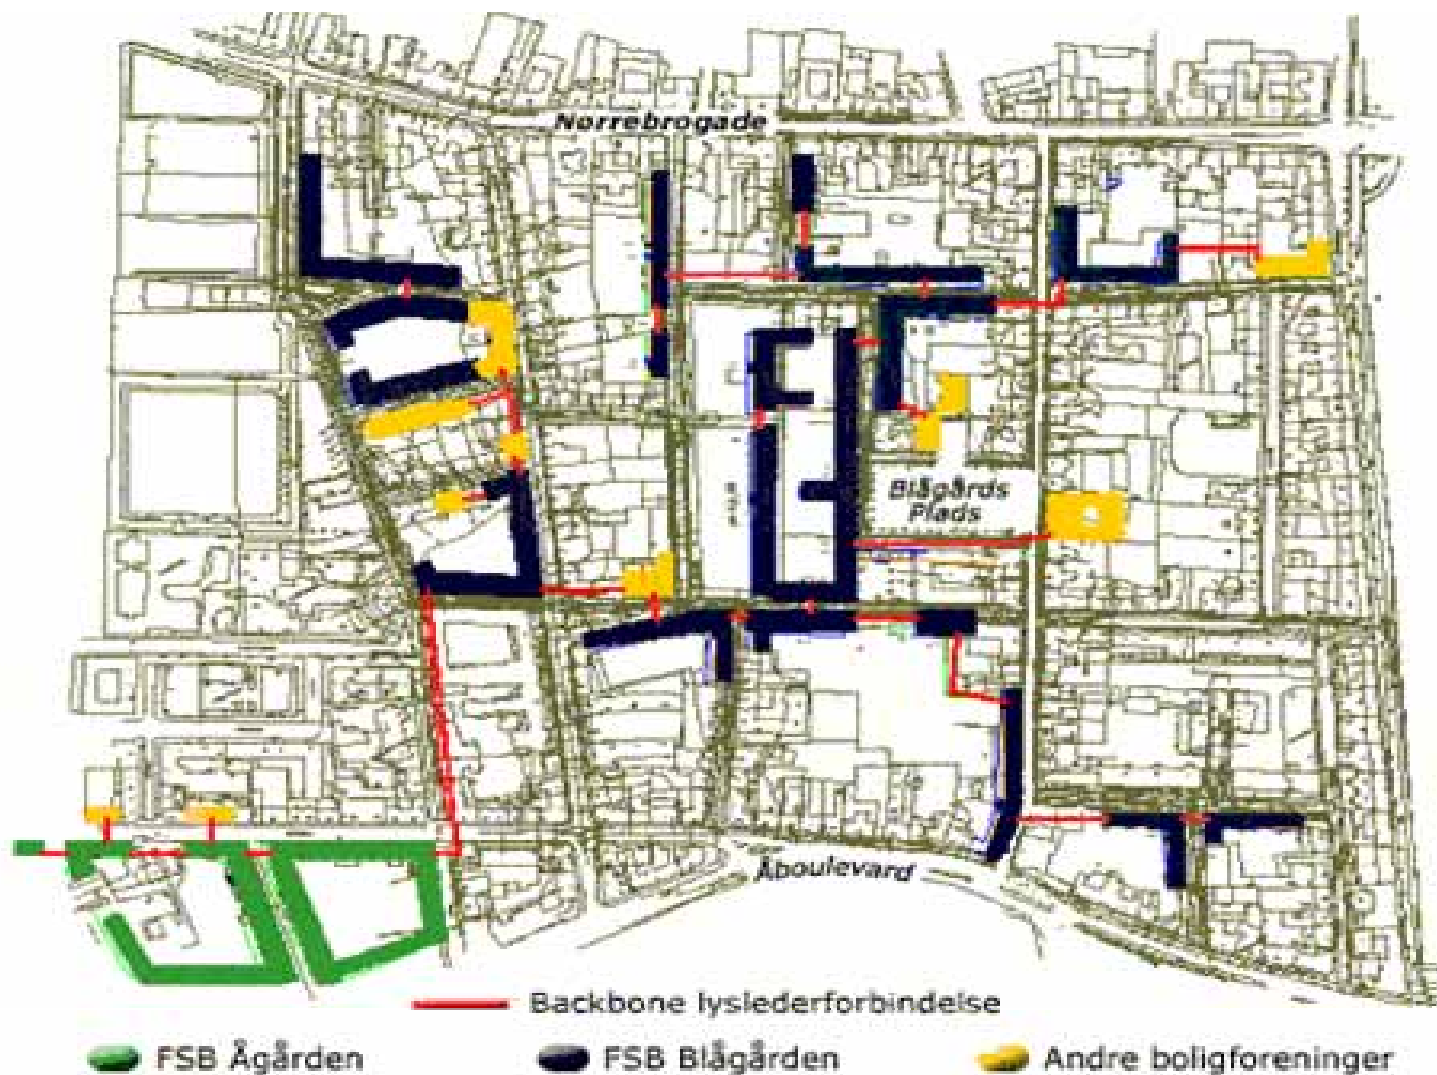

Fyris Peltier 03

- ▶ Indre Nørrebro IT-laug
- ▶ 1.551 lejligheder tilsluttet
- ▶ 17 selvstændige boligafdelinger
 - 7 almene FSB-afdelinger
 - 9 andelsboligforeninger
 - 1 ejerforening
- ▶ Demokratisk organiseret i et laug
 - med en bestyrelse hvor alle kommer til orde
 - med mindretalsbeskyttelse på generalforsamlingen