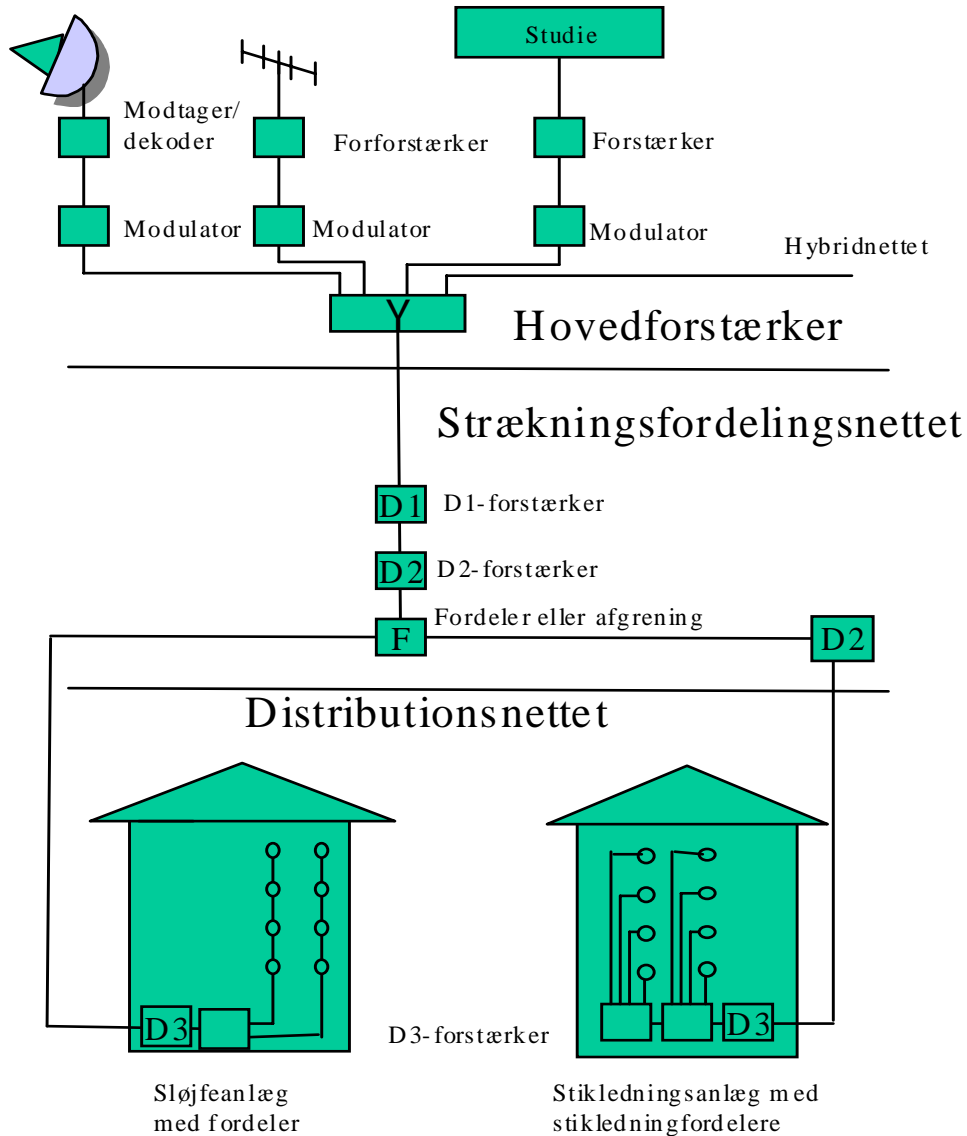

▶ Stikdåse med fire udtag

Hver lejlighed får denne stikdåse monteret på væg

To runde udtag for tv og for radio

To RJ 45 udtag for telefon og for data

Ekstra stikdåser er fordyrende ekstraarbejder og uden data-udtag

► Topologi for tele og data anlæg

HX = hovedkrydsfelt

MX = mellemkrydsfelter

UX = underkrydsfelter

► Kabler

Backbone af lysledere / fiber

Distributionsnet udført i kobber

Bolignettets antenne anlæg