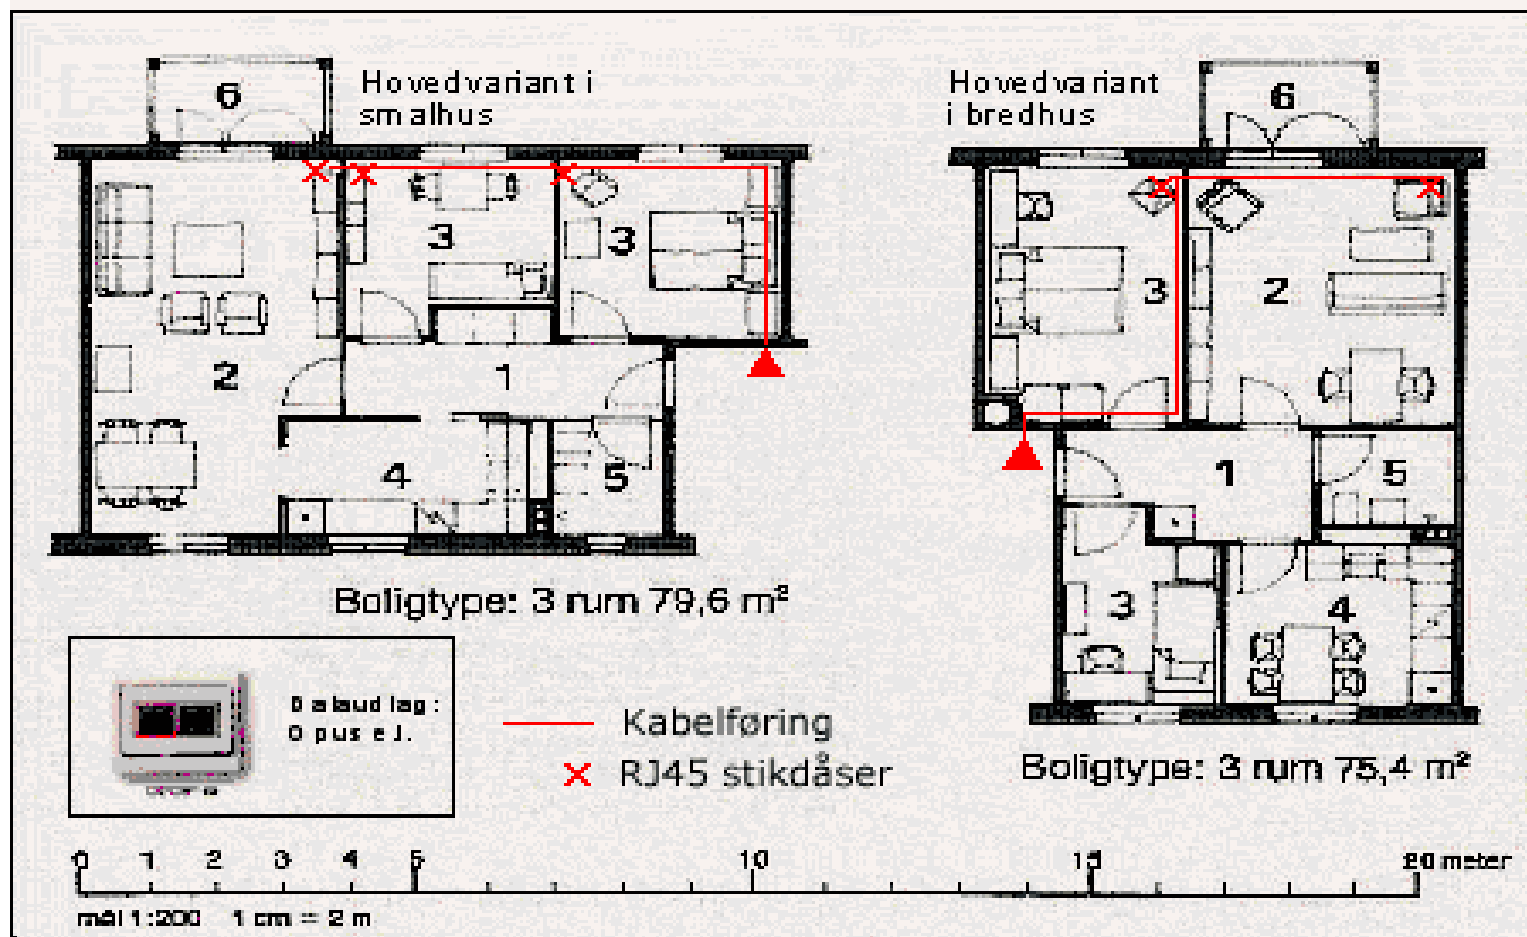

▶ Stikdåse med fire udtag

Hver lejlighed får denne stikdåse monteret på væg

To runde udtag for tv og for radio

To RJ 45 udtag for telefon og for data

Ekstra stikdåser er fordyrende ekstraarbejder og uden data-udtag

► Topologi for tele og data anlæg

HX = hovedkrydsfelt

MX = mellemkrydsfelter

UX = underkrydsfelter

► Kabler

Backbone af lysledere / fiber

Distributionsnet udført i kobber

Bolignettets antenne anlæg