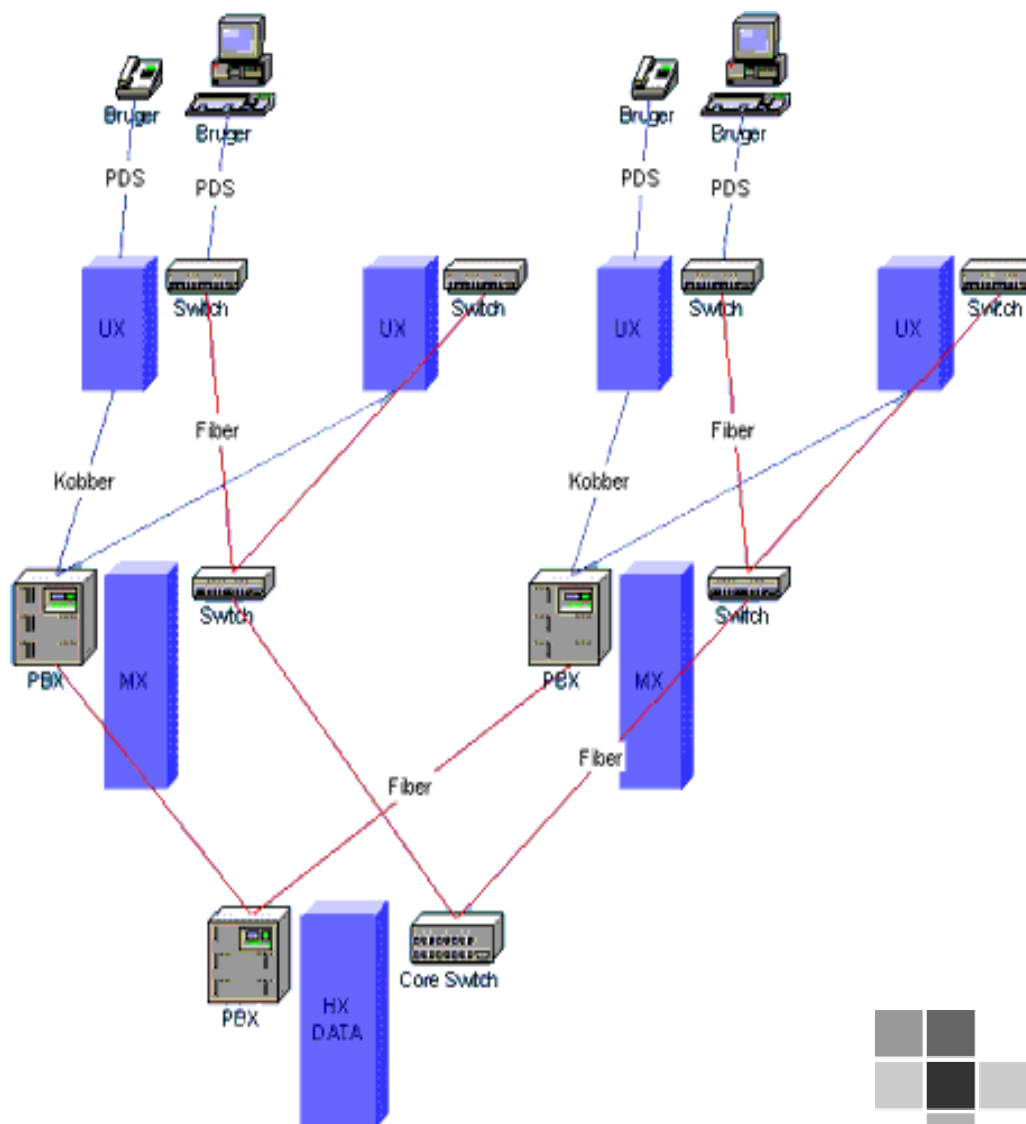

► Topologi for tele og data anlæg

HX = hovedkrydsfelt

MX = mellemkrydsfelter

UX = underkrydsfelter

► Kabler

Backbone af lysledere / fiber

Distributionsnet udført i kobber

Bolignettets antenne anlæg